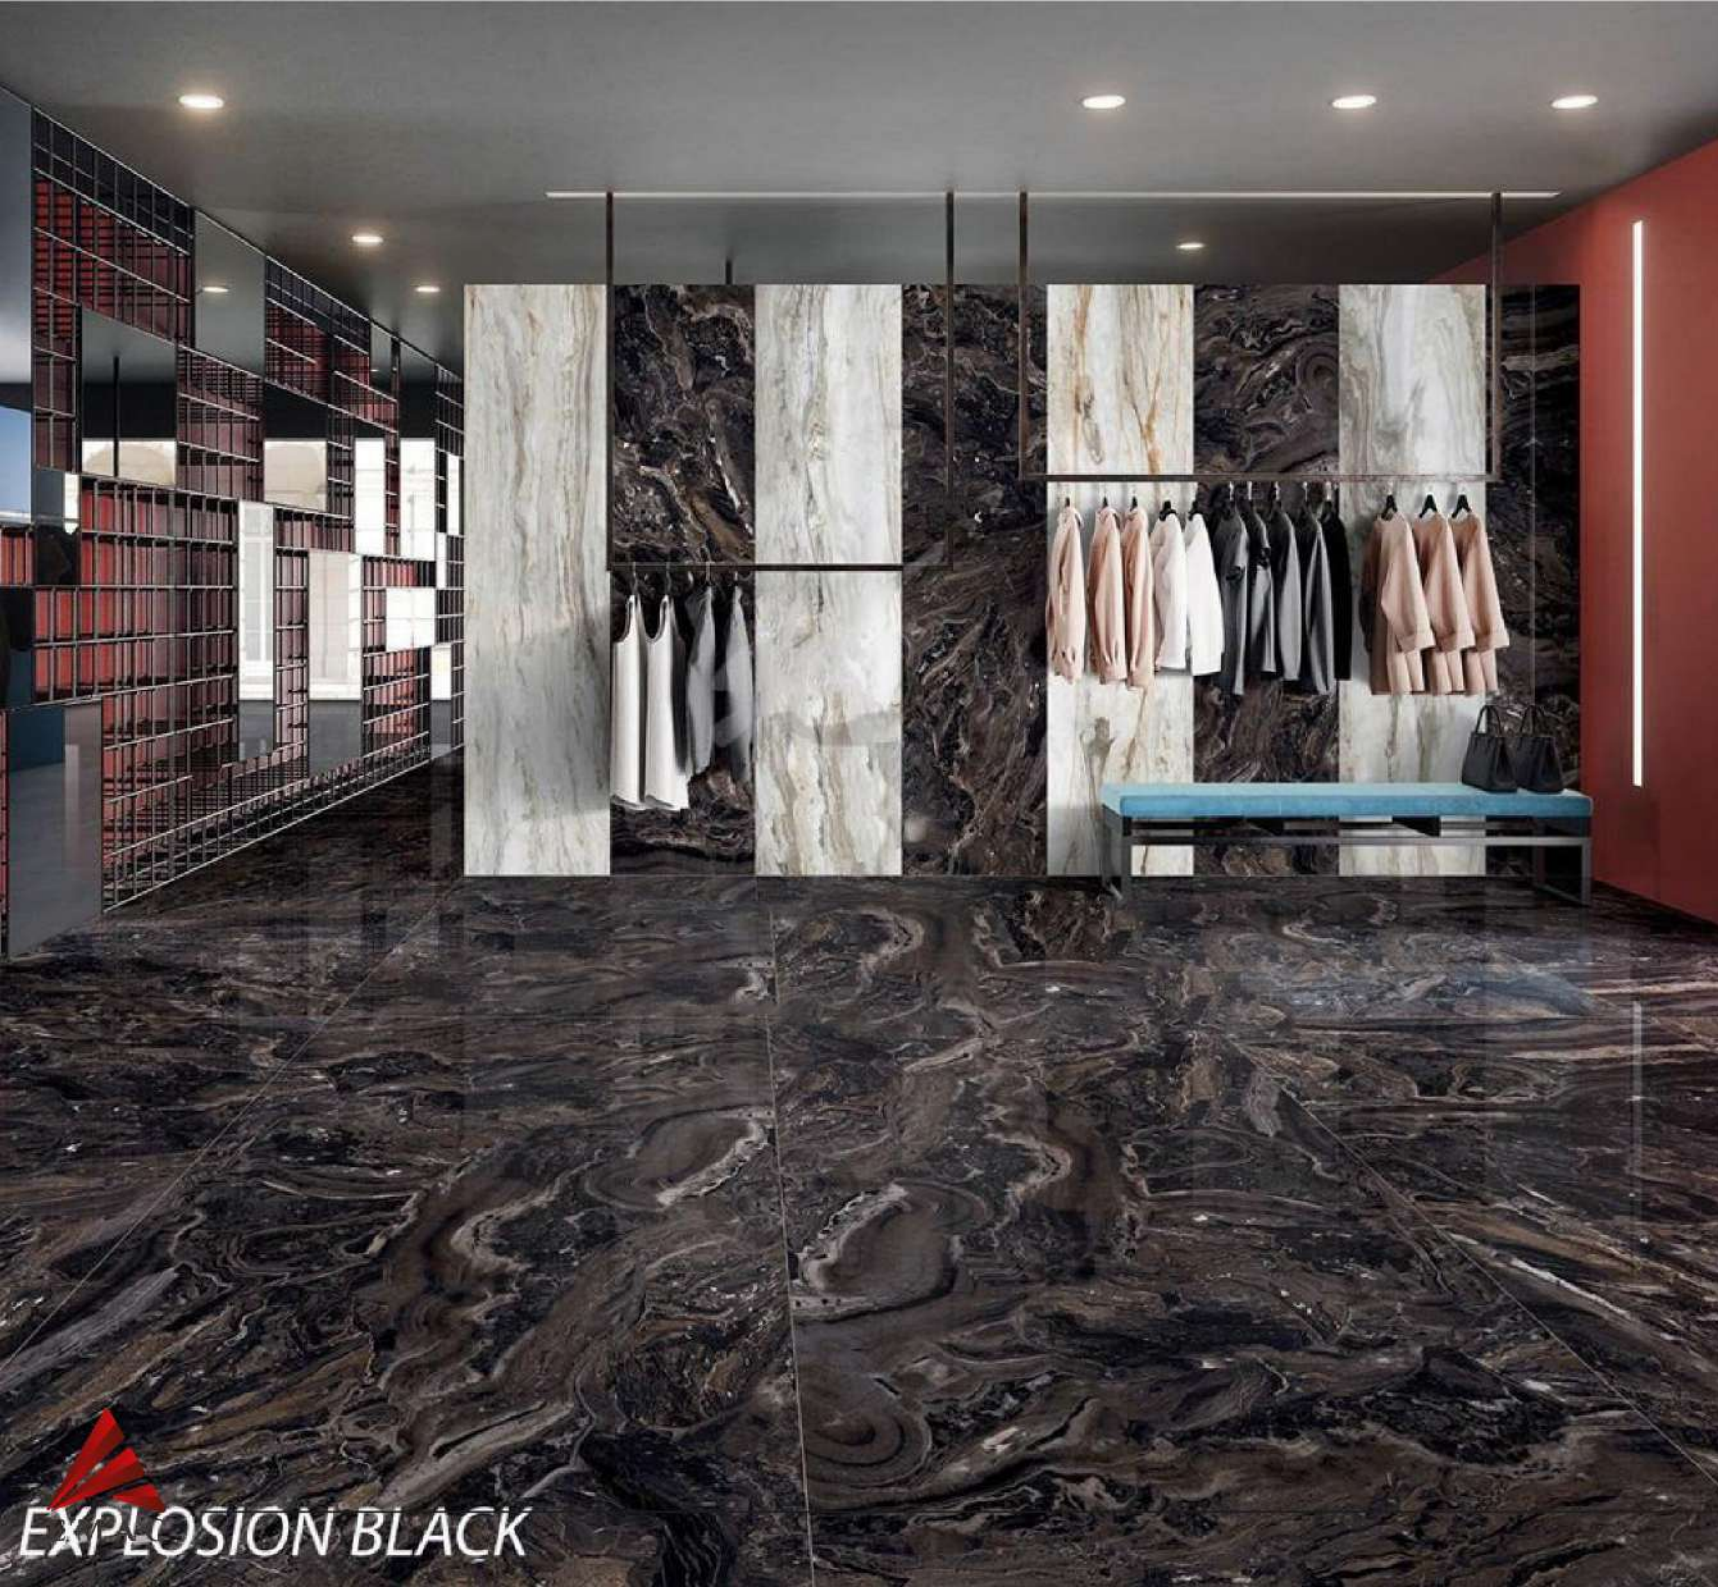

بورسلين هندي اكسبلوشن بلاك